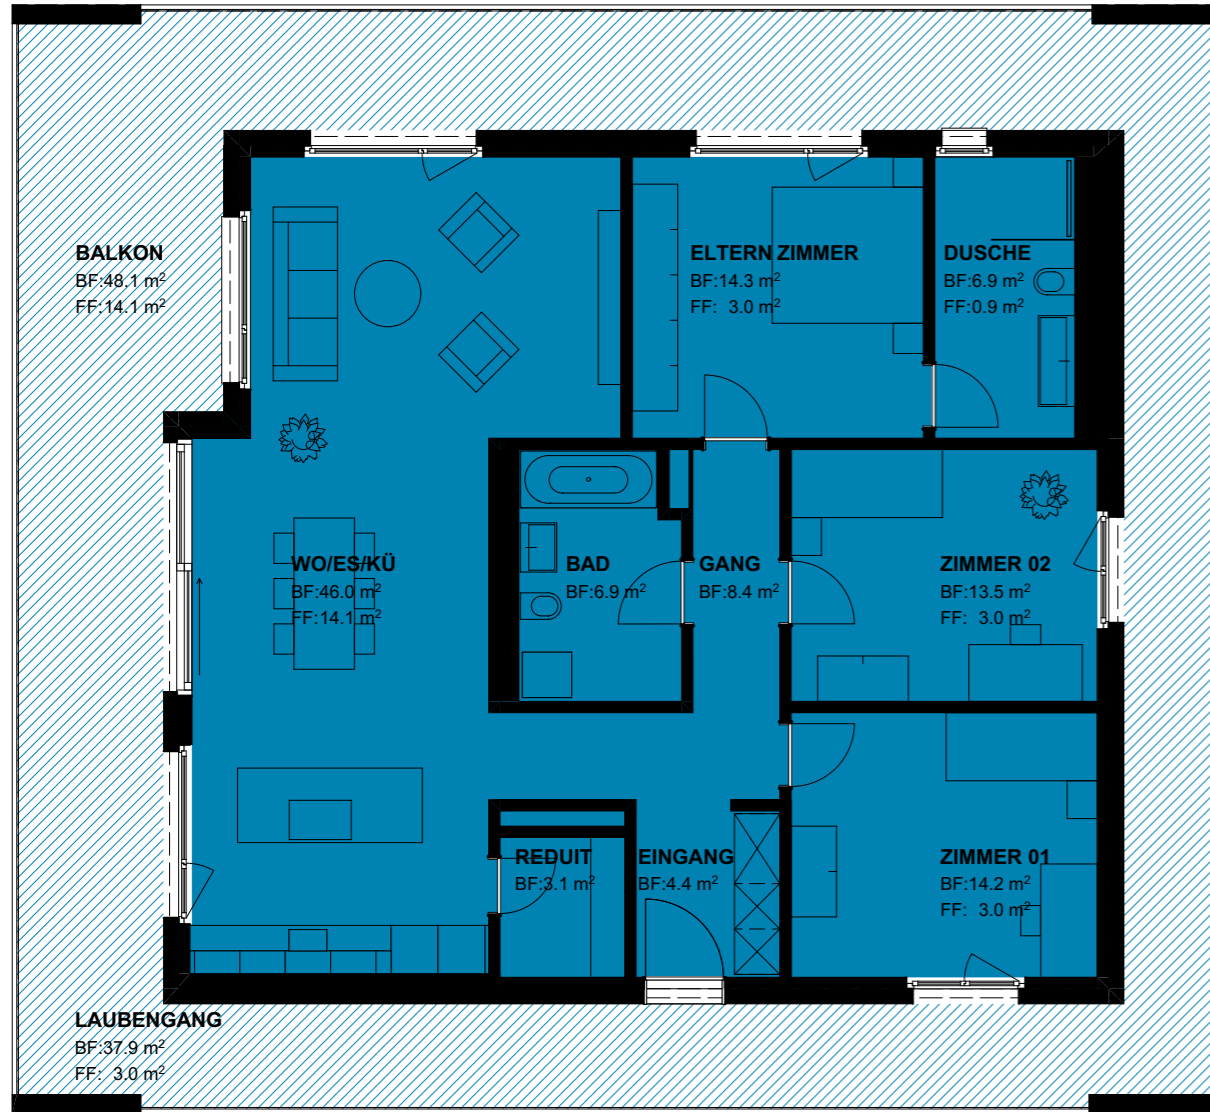

UNTERGESCHOSS

- | | | | | | |
|--|---------------|---|-----------------|--|------------------|
|  | Whg A1 / Rot |  | Whg B1 / Orange |  | BA 1 / Beige |
|  | Whg A2 / Grau |  | Whg B2 / Braun |  | BA 2 / Violett |
|  | Whg A3 / Blau |  | Whg B3 / Rosa |  | BA 3 / Blau hell |
|  | Whg A4 / Grün |  | Whg B4 / Gelb |  | BA 4 / Rot hell |

Wohnung A2

Hauptnutzfl. 126 m²
Nebennutzfl. 86 m²

Wohnung B2

Hauptnutzfl. 126 m²
Nebennutzfl. 86 m²

	Whg A1 / Rot		Whg B1 / Orange		BA 1 / Beige
	Whg A2 / Grau		Whg B2 / Braun		BA 2 / Violett
	Whg A3 / Blau		Whg B3 / Rosa		BA 3 / Blau hell
	Whg A4 / Grün		Whg B4 / Gelb		BA 4 / Rot hell

2.OBERGESCHOSS

Wohnung A3

Hauptnutzfl. 126 m²
Nebennutzfl. 86 m²

Wohnung B3

Hauptnutzfl. 126 m²
Nebennutzfl. 86 m²

- | | | | | | |
|--|---------------|---|-----------------|---|------------------|
|  | Whg A1 / Rot |  | Whg B1 / Orange |  | BA 1 / Beige |
|  | Whg A2 / Grau |  | Whg B2 / Braun |  | BA 2 / Violett |
|  | Whg A3 / Blau |  | Whg B3 / Rosa |  | BA 3 / Blau hell |
|  | Whg A4 / Grün |  | Whg B4 / Gelb |  | BA 4 / Rot hell |

3.OBERGESCHOSS

Wohnung A4

Hauptnutzfl. 126 m²
Nebennutzfl. 86 m²

Wohnung B4

Hauptnutzfl. 126 m²
Nebennutzfl. 86 m²

	Whg A1 / Rot		Whg B1 / Orange		BA 1 / Beige
	Whg A2 / Grau		Whg B2 / Braun		BA 2 / Violett
	Whg A3 / Blau		Whg B3 / Rosa		BA 3 / Blau hell
	Whg A4 / Grün		Whg B4 / Gelb		BA 4 / Rot hell