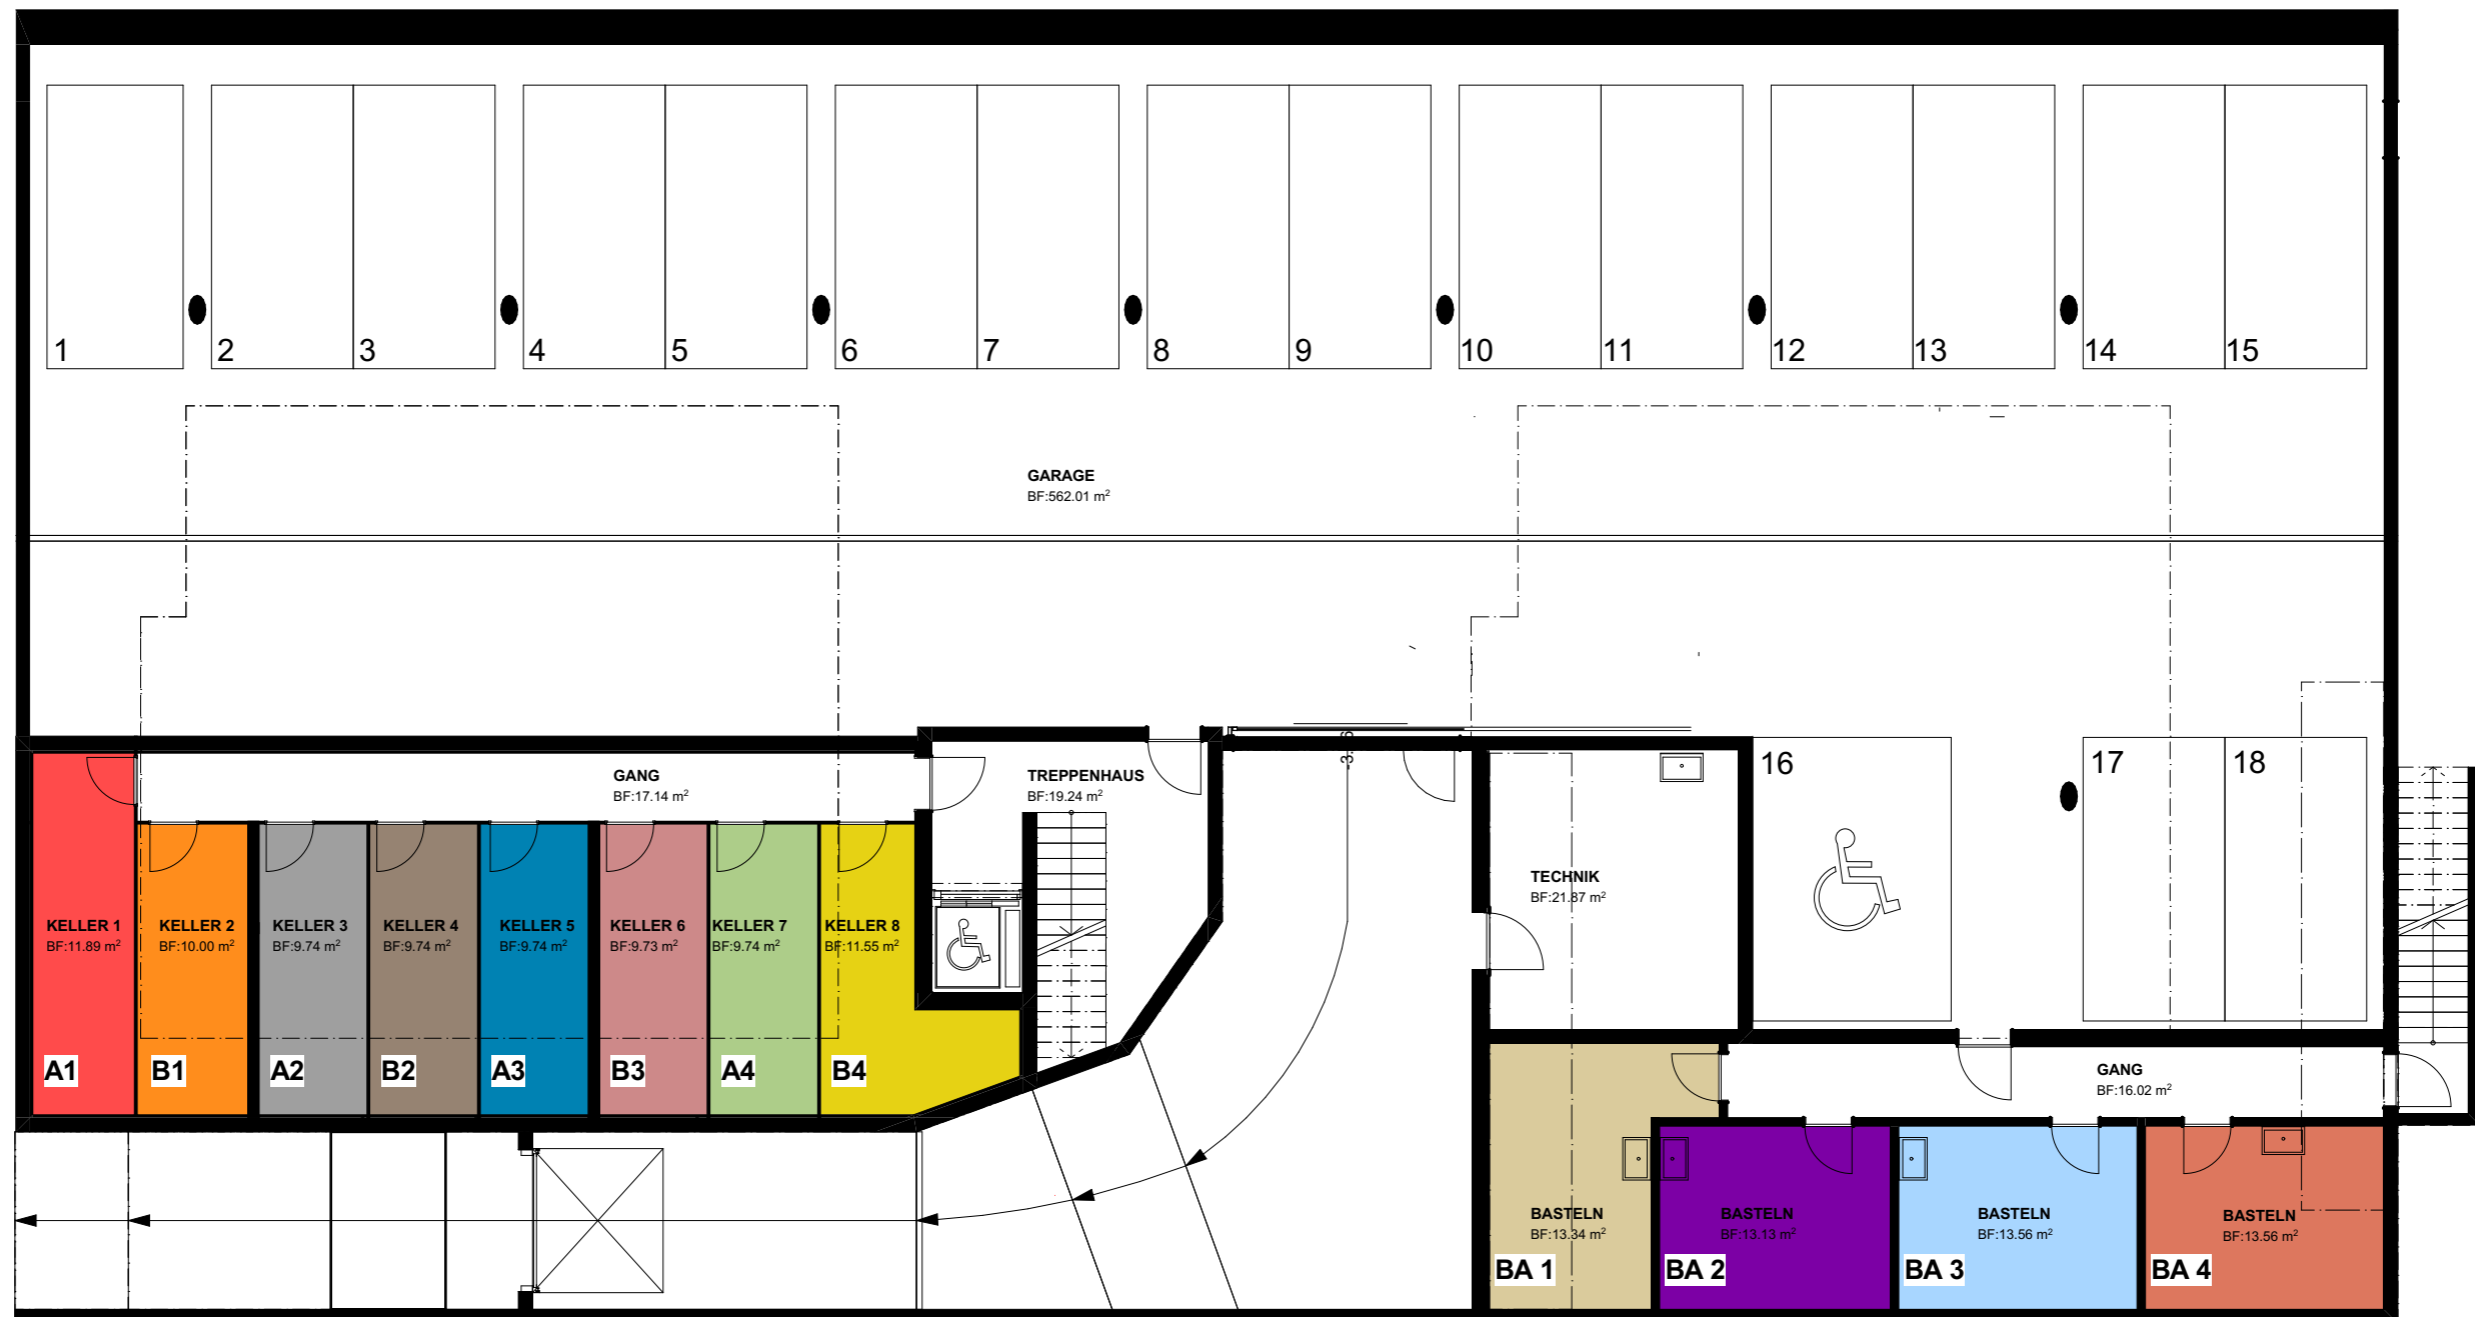

UNTERGESCHOSS

- | | | | | | |
|--|---------------|---|-----------------|--|------------------|
|  | Whg A1 / Rot |  | Whg B1 / Orange |  | BA 1 / Beige |
|  | Whg A2 / Grau |  | Whg B2 / Braun |  | BA 2 / Violett |
|  | Whg A3 / Blau |  | Whg B3 / Rosa |  | BA 3 / Blau hell |
|  | Whg A4 / Grün |  | Whg B4 / Gelb |  | BA 4 / Rot hell |

ERDGESCHOSS

	Whg A1 / Rot		Whg B1 / Orange		BA 1 / Beige
	Whg A2 / Grau		Whg B2 / Braun		BA 2 / Violett
	Whg A3 / Blau		Whg B3 / Rosa		BA 3 / Blau hell
	Whg A4 / Grün		Whg B4 / Gelb		BA 4 / Rot hell

1.OBERGESCHOSS

Wohnung A2

Hauptnutzfl. 126 m²
Nebennutzfl. 86 m²

Wohnung B2

Hauptnutzfl. 126 m²
Nebennutzfl. 86 m²

	Whg A1 / Rot		Whg B1 / Orange		BA 1 / Beige
	Whg A2 / Grau		Whg B2 / Braun		BA 2 / Violett
	Whg A3 / Blau		Whg B3 / Rosa		BA 3 / Blau hell
	Whg A4 / Grün		Whg B4 / Gelb		BA 4 / Rot hell

3.OBERGESCHOSS

Wohnung A4

Hauptnutzfl. 126 m²
Nebennutzfl. 86 m²

Wohnung B4

Hauptnutzfl. 126 m²
Nebennutzfl. 86 m²

	Whg A1 / Rot		Whg B1 / Orange		BA 1 / Beige
	Whg A2 / Grau		Whg B2 / Braun		BA 2 / Violett
	Whg A3 / Blau		Whg B3 / Rosa		BA 3 / Blau hell
	Whg A4 / Grün		Whg B4 / Gelb		BA 4 / Rot hell